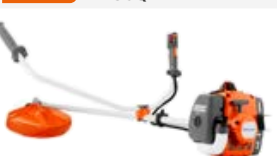

NOVINKA HUSQVARNA 122R

21,7 cm³
0,6 kW
43 cm
4,9 kg

- Benzinový křovinořez pro příležitostné používání
- Strunová hlava nebo žací kotouč
- Automatický návrat stop spínače
- Smart Start™
- Standardní dvojitý nosný popruh
- Lehký a dobře vyvážený

Běžná cena: 6 599 Kč

Akční cena: 6 299 Kč