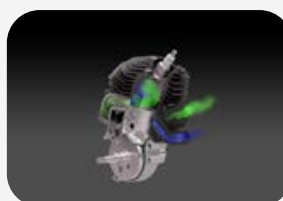

Motor X-Torq®

Výkonný motor X-Torq® dramaticky snižuje emise výfukových plynů a také zlepšuje spotřebu paliva ve srovnání s podobnými modely bez X-Torq®.